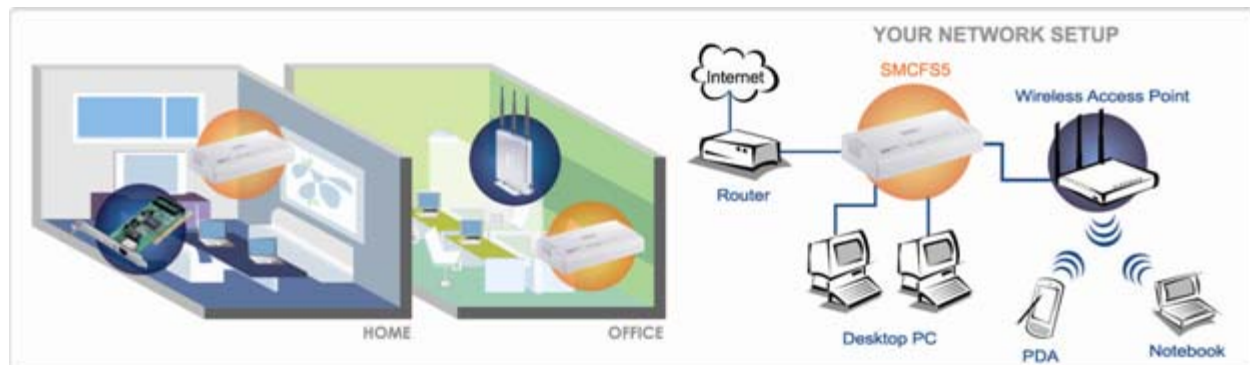

### 端口自动翻转(AutoMDI/MDI-X)

每个端口自动翻转(Auto MDI/MDI-X)来提供高速网络，并且允许连结所有网络上的节点，无论接PC还是级联交换机，安装更容易。

### 绿色节能设计

SMC绿色节能技术对没有使用的端口加以断电，来达到节能省电的目的。

Power LED  
Diagnostic LEDs

Power Connector  
5 Ethernet LAN Ports